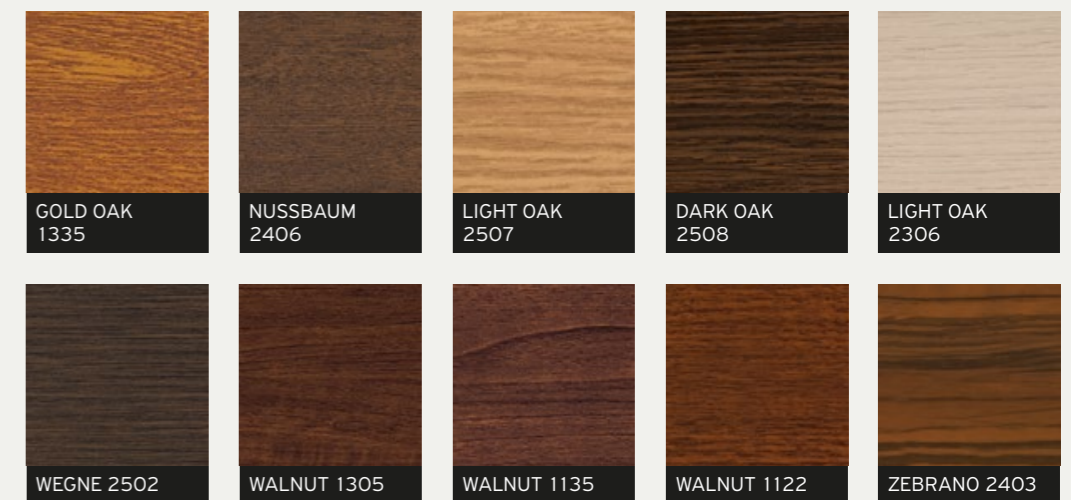

COLORS & FINISHES

RAL POWDER COATING COLORS

interior surfaces
εσωτερικές επιφάνειες

ANODIZING COLORS

all surfaces
όλες οι επιφάνειες

small color and finishing deviations from the real samples may occur due to print representation of the materials
μπορεί να υπάρξουν μικρές αποκλίσεις στην αναπαράσταση χρωμάτων και φινιρισμάτων, λόγω έντυπης αναπαράστασης των υλικών

ANODIZING EFFECTS

ΕΦΕ
ΑΝΟΔΙΩΣΗΣ

EXTRA DURABLE POWDER COATING COLORS

exterior surfaces
εξωτερικές επιφάνειες

SUBLIMATION WOOD EFFECTS

ΣΟΥΜΠΛΙΧΡΩΜΙΑ
ΕΦΕ
ΞΥΛΟΥ

COLORS & FINISHES

SUBLIMATION SPECIAL EFFECTS