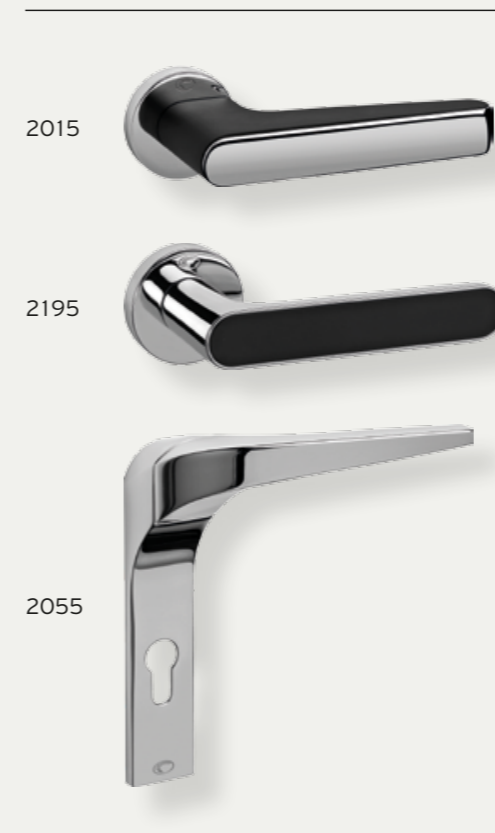

Οι θύρες **ZEN & ZEN PIVOT**, παρέχουν την ηλεκτρονική πρόσβαση της επιλογής σας, κάνοντας χρήση ειδικών συνδέσεων, οι οποίες λειτουργούν ασύρματα, αποφεύγοντας έτσι τη χρήση οποιουδήποτε καλωδίου.

EQUIPMENT & ACCESSORIES

ΧΕΙΡΟΛΑΒΕΣ

Η εξωτερική χειρολαβή είναι πάντα κωνευτή προκειμένου να διατηρηθεί η ομοεπιπεδότητα των επιφανειών και μπορεί να τοποθετηθεί είτε οριζόντια, είτε κάθετα, σε οποιαδήποτε από τις θέσεις που παρουσιάζονται παρακάτω. Η λαβή μπορεί προαιρετικά να φωτιστεί με τεχνολογία LED.

ΕΞΟΠΛΙΣΜΟΣ & ΑΞΕΣΟΥΑΡ

INTERNAL HANDLES

ZEN Doors can be equipped with a variety of handles for the interior side from our collection, apart from the ZEN Handle which is included in the standard equipment of ZEN Series.

ΧΕΙΡΟΛΑΒΕΣ ΕΣΩΤΕΡΙΚΗΣ ΠΛΕΥΡΑΣ

Οι Θύρες ZEN, εξοπλίζονται με τη χειρολαβή ZEN στη βασική τους έκδοση, ενώ η μεγάλη ποικιλία χειρολαβών που συνοδεύουν τη σειρά, προσφέρει ευελιξία και πολλαπλές επιλογές.