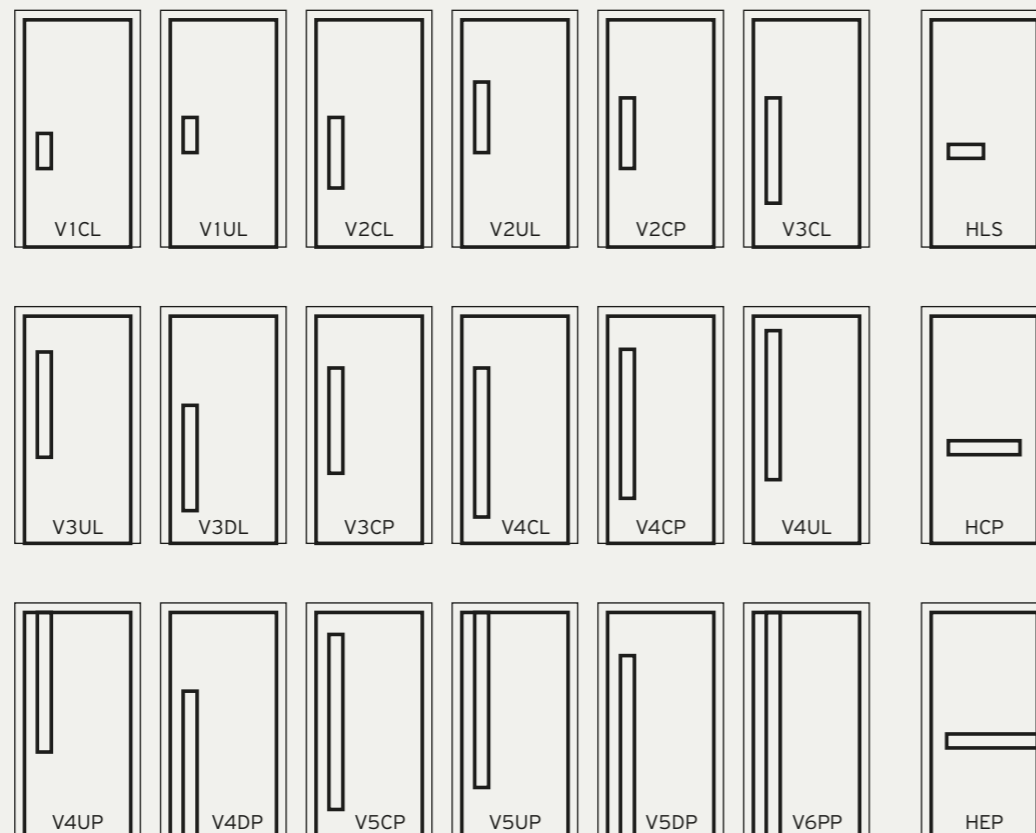

Οι θύρες **ZEN & ZEN PIVOT**, παρέχουν την ηλεκτρονική πρόσβαση της επιλογής σας, κάνοντας χρήση ειδικών συνδέσεων, οι οποίες λειτουργούν ασύρματα, αποφεύγοντας έτσι τη χρήση οποιουδήποτε καλωδίου.

EQUIPMENT & ACCESSORIES

EXTERNAL HANDLES

The external handle is always flushed, in order to maintain co-planarity of surfaces and can be positioned in either vertical or horizontal alignment, in any of the positions shown below. The handle can optionally be illuminated by LED technology.

ΧΕΙΡΟΛΑΒΕΣ

Η εξωτερική χειρολαβή είναι πάντα κωνευτή προκειμένου να διατηρηθεί η ομοεπιπεδότητα των επιφανειών και μπορεί να τοποθετηθεί είτε οριζόντια, είτε κάθετα, σε οποιαδήποτε από τις θέσεις που παρουσιάζονται παρακάτω. Η λαβή μπορεί προαιρετικά να φωτιστεί με τεχνολογία LED.