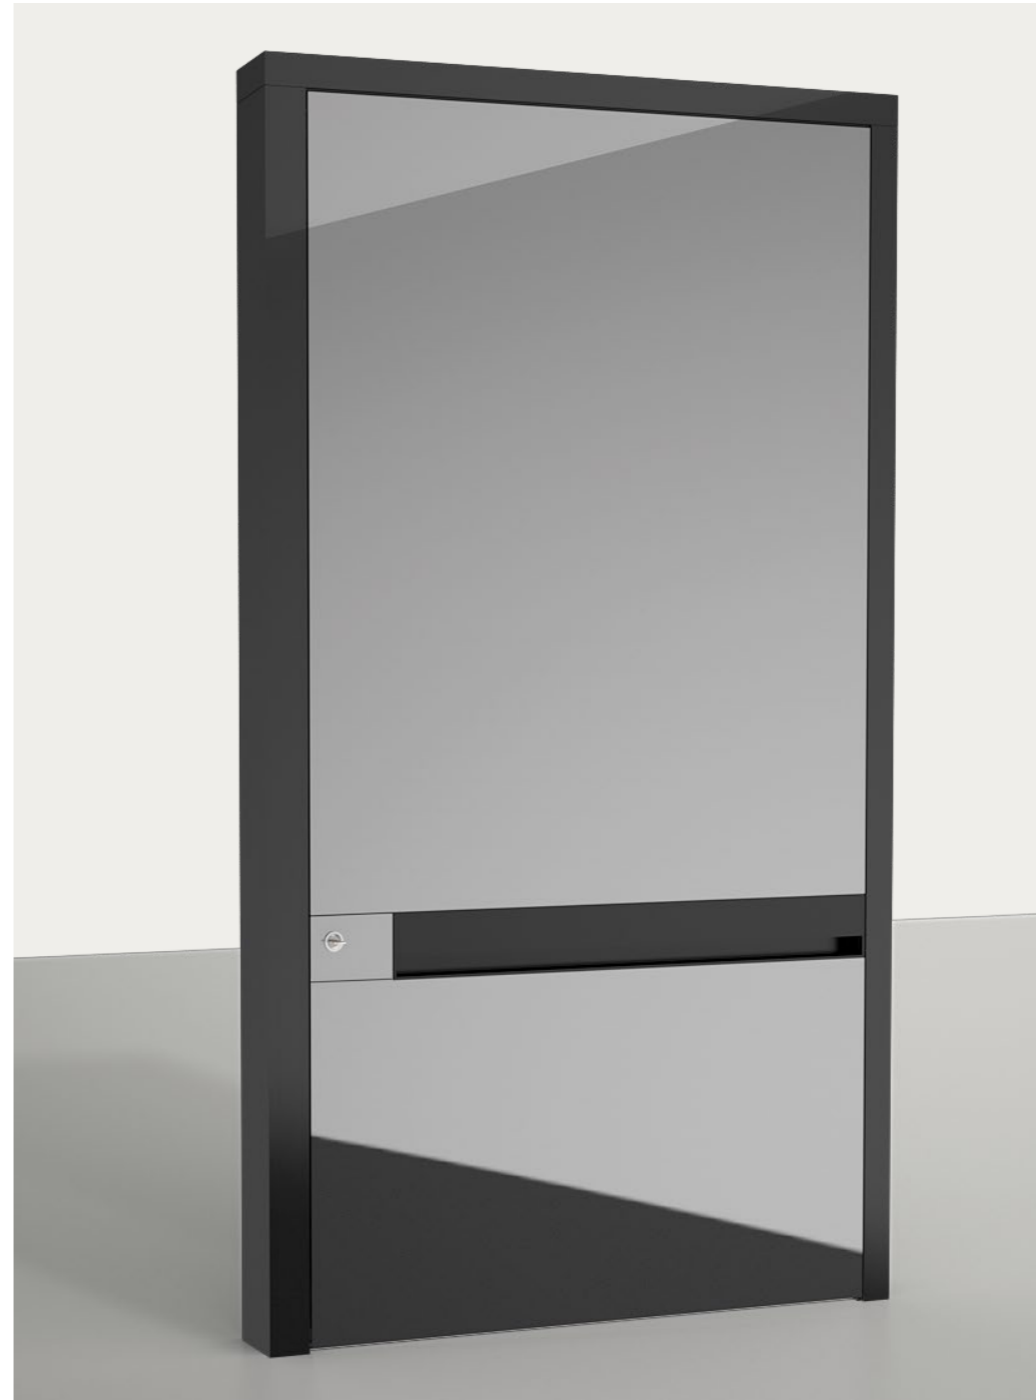

**ZEN
GLASS
#412**

frame color • χρώμα κάσας

- natural anodizing

structural glazing • υάλωση

- red gloss k13

sash metal décor • διακόσμηση φύλλου

- natural anodizing

handle orientation • διάταξη χειρολαβής

- HEP

handle color • χρώμα χειρολαβής

- natural anodizing

extras

- metal decoration

frame color • χρώμα κάσας

- black anodizing

structural glazing • υάλωση

- mirror tinted

handle orientation • διάταξη χειρολαβής

- HEP

handle color • χρώμα χειρολαβής

- black anodizing