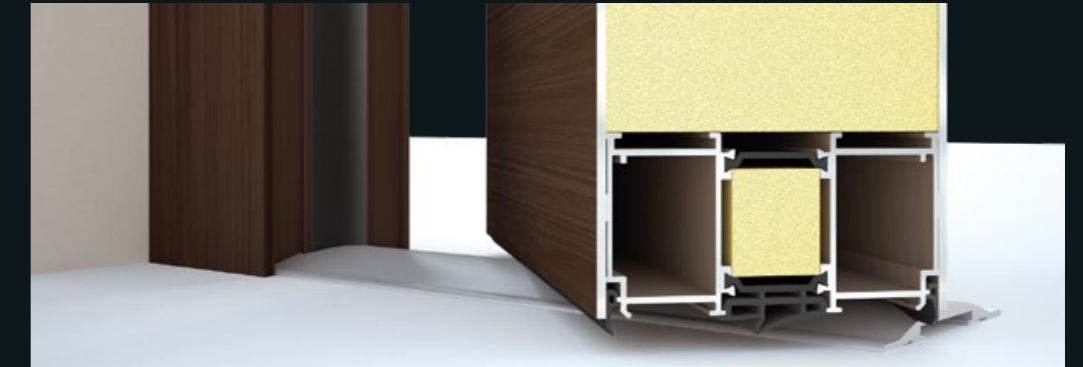

ΤΕΧΝΙΚΑ ΧΑΡΑΚΤΗΡΙΣΤΙΚΑ

- πλάτος προφίλ κάσας: 115 mm
- πλάτος προφίλ φύλλου: 115 mm
- πάχος φύλλου αλουμινίου: 3mm
- ειδικά υαλοενισχυμένα πολυαμίδια 34mm, αποτροπής παραμορφώσεων - στρεβλώσεων, με πυρήνα πολυουρεθάνης
- κεντρικό ενιαίο λάστιχο
- αυτόματη κλειδαριά 5 σημείων
- μηχανισμός ρινοτ με ρυθμιζόμενους πύρρους
- ομοεπιπεδότητα κάσας - φύλλου
- ειδικό χαμηλό κατωκάσι 7mm
- ενσωματωμένη χωνευτή εξωτερική χειρολαβή
- πιστοποίηση CE