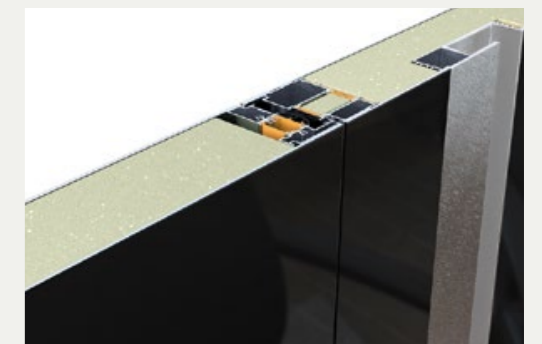

ΗΛΕΚΤΡΟΝΙΚΗ ΠΡΟΣΒΑΣΗ

Οι θύρες **ZEN** δύνανται να εξοπλιστούν περαιτέρω, με συστήματα ηλεκτρονικής πρόσβασης τα οποία περιλαμβάνουν αναγνώστες δακτυλικού αποτυπώματος καθώς και ψηφιακά πληκτρολόγια χρήσης προσωπικού κωδικού (PIN). Ο minimal σχεδιασμός των συγκεκριμένων αξεσουάρ, ενσωματώνεται με απόλυτη επιτυχία στη φιλοσοφία σχεδιασμού των θυρών, ενώ τα εξαρτήματα αποτελούν τεχνολογία αιχμής με απaráμιλλη λειτουργικότητα.

Οι θύρες **ZEN & ZEN PIVOT**, παρέχουν την ηλεκτρονική πρόσβαση της επιλογής σας, κάνοντας χρήση ειδικών συνδέσεων, οι οποίες λειτουργούν ασύρματα, αποφεύγοντας έτσι τη χρήση οποιουδήποτε καλωδίου.