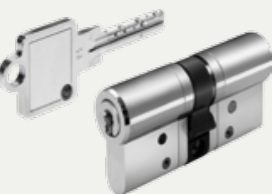

ZEN & ZEN PIVOT provide the electronic access of your choosing, with wireless power supply technology, using special power transmitting connectors.

standard cylinder
5012

optional cylinder
5152

optional cylinder
4512

ΕΞΟΠΛΙΣΜΟΣ & ΑΞΕΣΟΥΑΡ

ΚΛΕΙΔΩΜΑΤΑ

Οι θύρες **ZEN & ZEN PIVOT** είναι εξοπλισμένες με αυτόματη κλειδαριά 5 σημείων στη βασική τους έκδοση. Οι πύροι κλειδώματος ενεργοποιούνται αυτόματα με το κλείσιμο της πόρτας, χωρίς τη χρήση κλειδιού, παρέχοντας εξαιρετικά επίπεδα ασφάλειας.