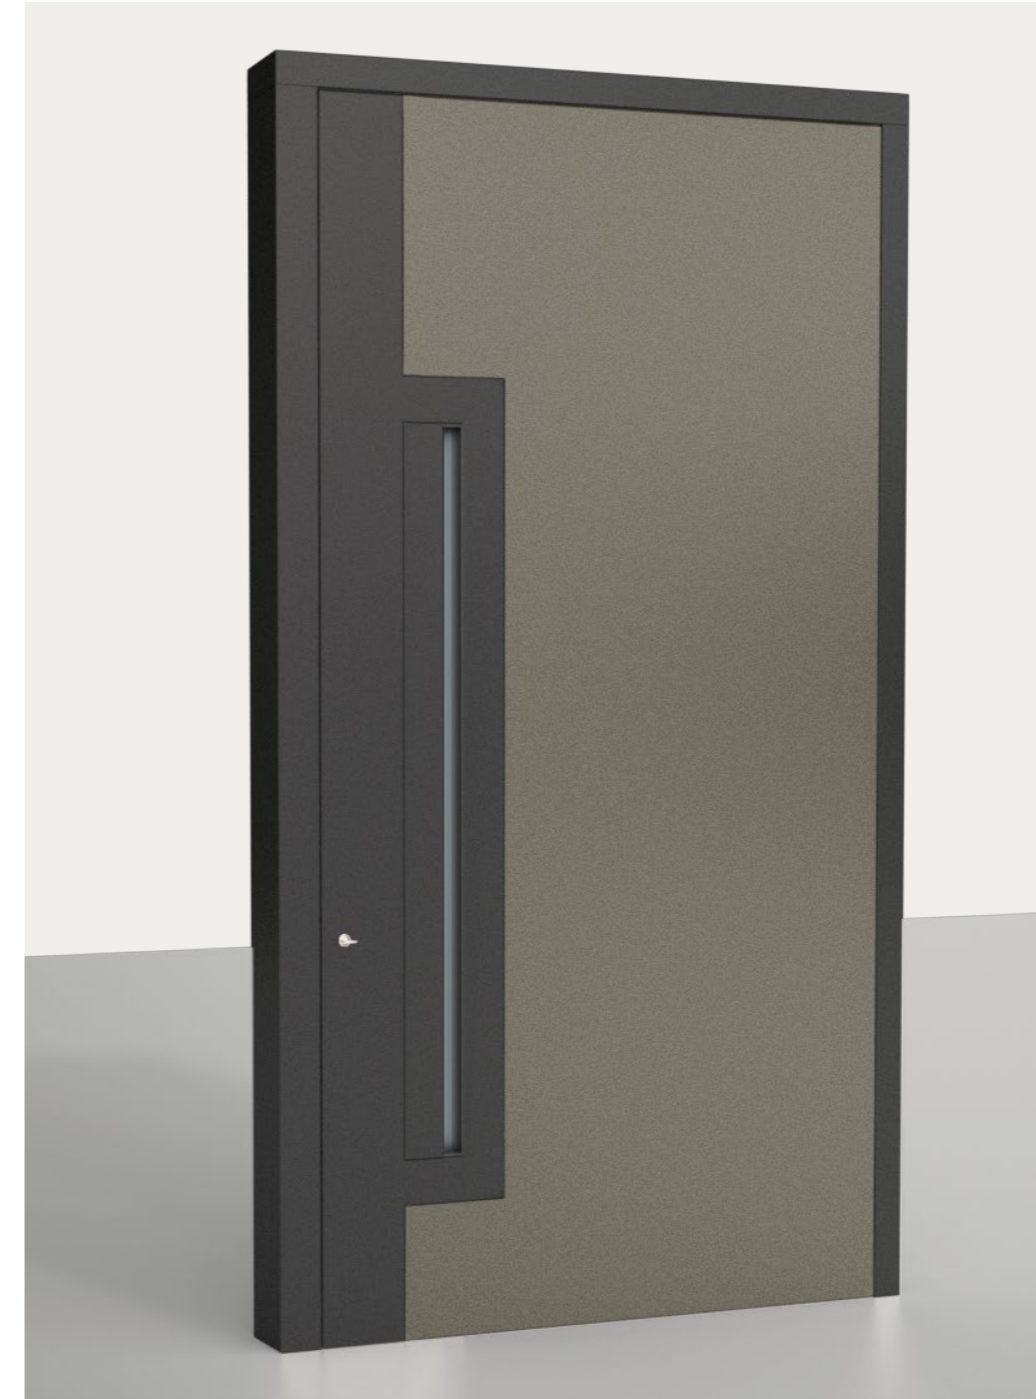

**ZEN
BASE
#114**

frame color • χρώμα κάσας

- noir 2100 sable

sash color • χρώμα φύλλου

- gris 2800 sable

sash details • λεπτομέρειες φύλλου

- noir 2100 sable

handle orientation • διάταξη χειρολαβής

- V3DL

handle color • χρώμα χειρολαβής

- noir 2100 sable

extras

- LED lighting 3000k