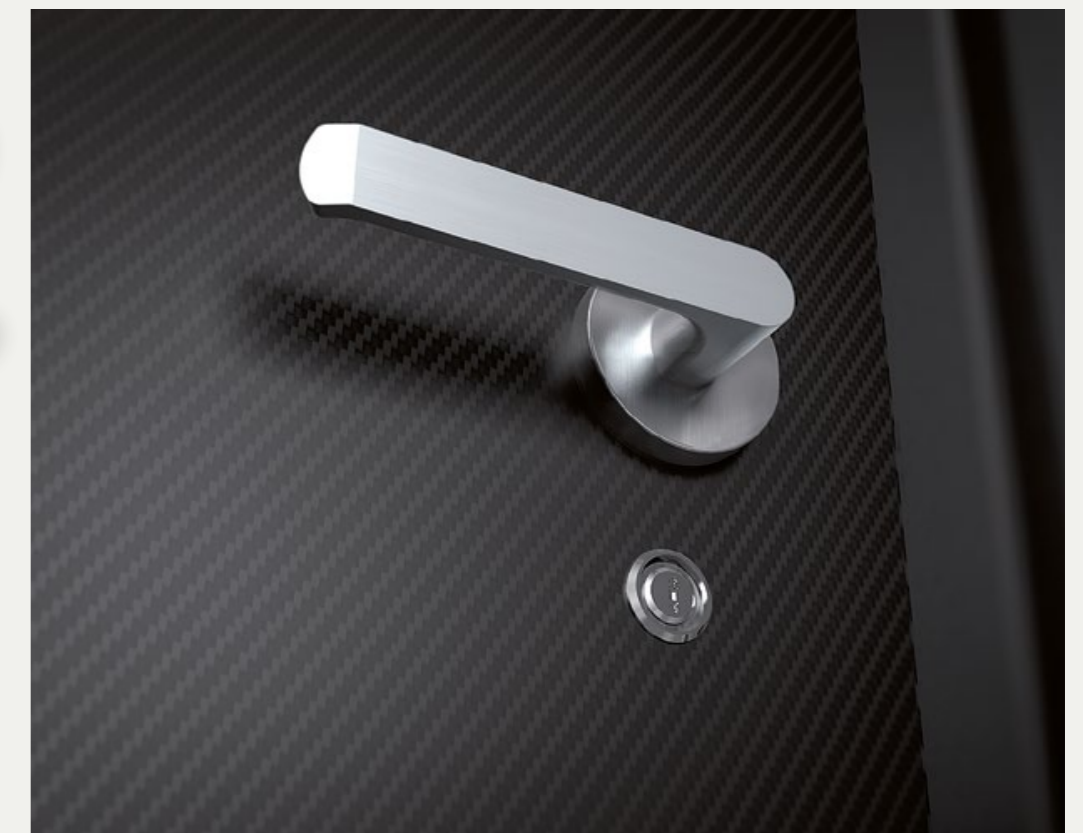

ΧΕΙΡΟΛΑΒΕΣ ΕΣΩΤΕΡΙΚΗΣ ΠΛΕΥΡΑΣ

Οι Θύρες ZEN, εξοπλίζονται με τη χειρολαβή ZEN στη βασική τους έκδοση, ενώ η μεγάλη ποικιλία χειρολαβών που συνοδεύουν τη σειρά, προσφέρει ευελιξία και πολλαπλές επιλογές.